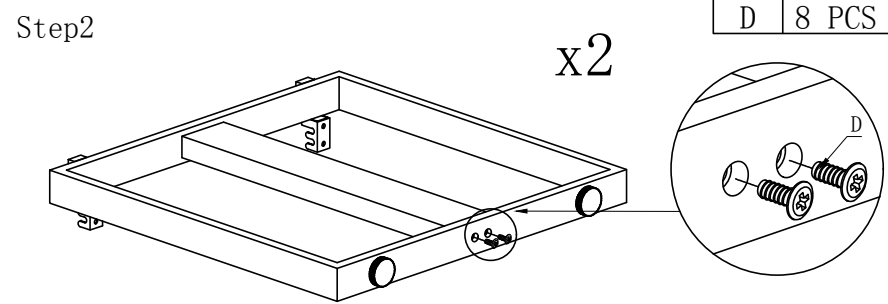

Model	AP-3412
SIZE	3400*1200*750MM
SHEET OF SHEETS	1 OF 1

NO.	Graphic	Size	Quantity
A		Ø15*10	12
B		Ø6*35	12
C		Ø8*30	12
D		Ø6*12	12
E		Ø4*20	50
F			3
G			4