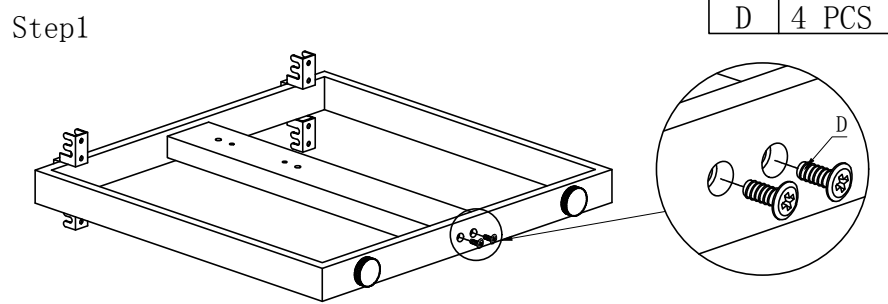

Model	AP-3412
SIZE	3400*1200*750MM
SHEET OF SHEETS	1 OF 1

NO.	Graphic	Size	Quantity
A		Ø15*10	12
B		Ø6*35	12
C		Ø8*30	12
D		Ø6*12	12
E		Ø4*20	50
F			3
G			4