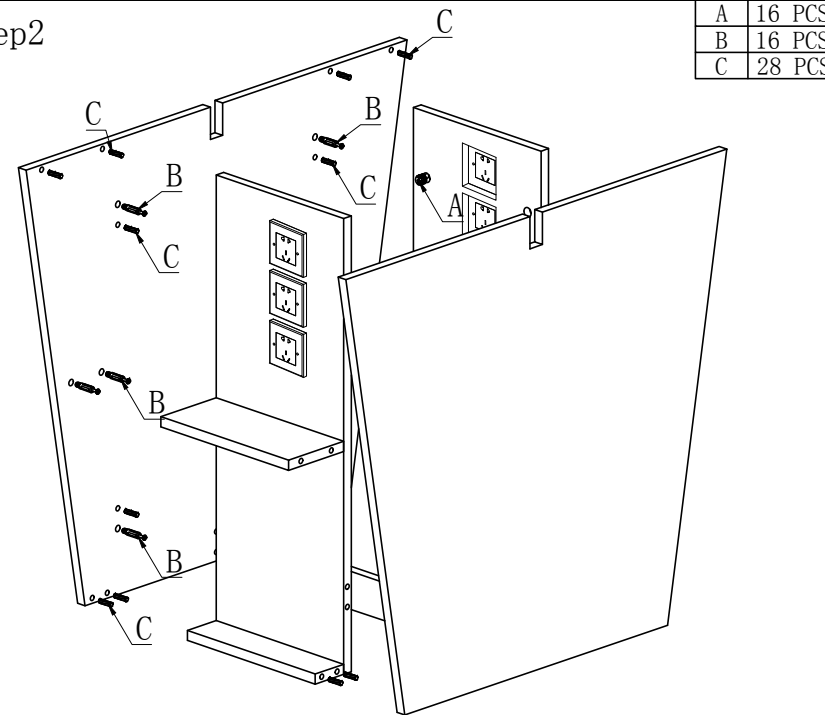

Senrop®

森拉堡

产品型号 Model	BP-42316
产品规格 SIZE	4200*1500*750MM
页 码 SHEET OF SHEETS	1 OF 1

编号 NO.	图示 Graphic	规格 Size	数量 Quantity
A		Ø15*10	16
B		M6*35	16
C		Ø8*30	28
D			2
E			4
F		Ø4*20	70

Step1

Step2

A	16 PCS
B	16 PCS
C	28 PCS