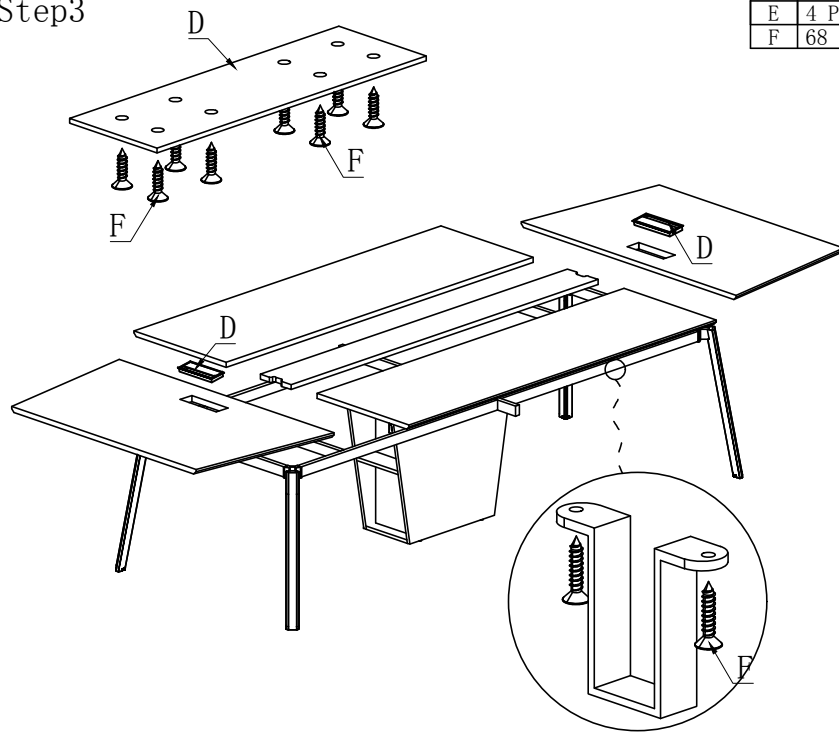

Senrop®

森拉堡

产品型号 Model	BP-42316
产品规格 SIZE	4200*1500*750MM
页 码 SHEET OF SHEETS	1 OF 1

编号 NO.	图示 Graphic	规格 Size	数量 Quantity
A		Ø15*10	16
B		M6*35	16
C		Ø8*30	28
D			2
E			4
F		Ø4*20	70

Step1

Step2

A	16 PCS
B	16 PCS
C	28 PCS

Step3

D	2 PCS
E	4 PCS
F	68 PCS

Finish