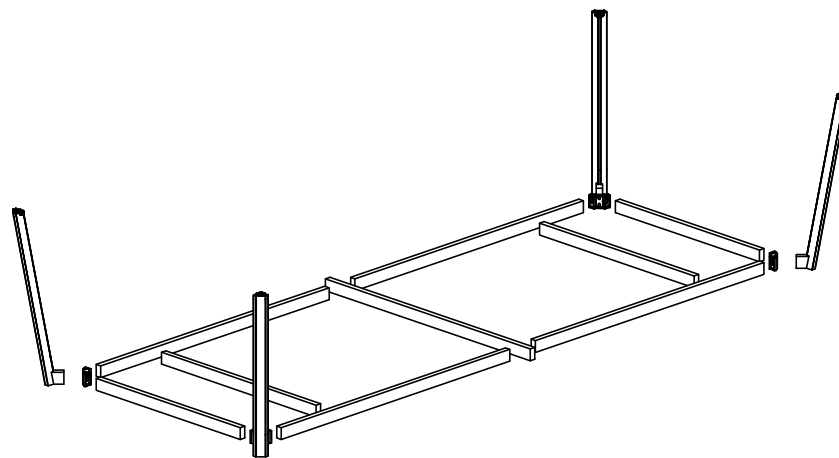

Senrop®

森拉堡

产品型号 Model	BP-42316
产品规格 SIZE	4200*1500*750MM
页 码 SHEET OF SHEETS	1 OF 1

编号 NO.	图示 Graphic	规格 Size	数量 Quantity
A		Ø15*10	16
B		M6*35	16
C		Ø8*30	28
D			2
E			4
F		Ø4*20	70

Step1

Step2

A	16 PCS
B	16 PCS
C	28 PCS

Step3

D	2 PCS
E	4 PCS
F	68 PCS

Finish